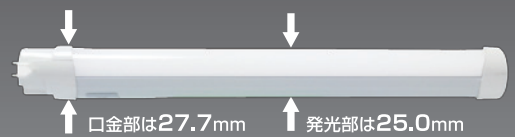

FPL・FHP形蛍光灯をLED照明にリニューアル

- ラインナップ 27W形・36W形・55W形・96W形
- 色温度 5000K(昼白色) / 3500K(温白色)
- CISPR 11/15準拠(電磁波妨害対策)
- AC100~220Vに対応
- 電源内蔵(AC直結工事が必要)

用途に合わせて選べる色温度

自然な白

5000K(昼白色)

温かみの白

3500K(温白色)

薄型設計

薄型設計でルーバー付き器具にも取り付け可能^{※2}

ルーバーと干渉しません^{※2}

ルーバー付器具取り付け例

※1 色温度5000K ※2 一部適合しない場合もあります。

既設器具を使用してFPL・FHP蛍光灯をLED照明にリニューアル

**LED化で
省電力化／長寿命化**

(電力63%削減)^{※3}

従来のFPL・FHP蛍光灯
(GY10qコネクター)