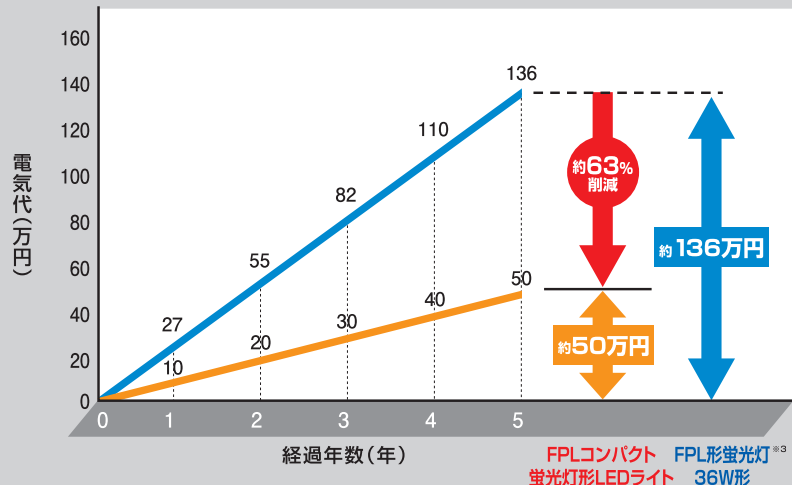

FPLコンパクト蛍光灯形LEDライト
(AC直結工事が必要)

LED化電力削減シミュレーション

電気代

約**136万円**
5年間

約**63%**
削減

電気代

約**50万円**
5年間

●FPL蛍光灯36W形とFPLコンパクト蛍光灯形LEDライト36Wとの比較

(照明数100本、1日12時間、年間260日、電気代1kWh23円)

品名	FPL27W (FHP23W) 形相当		FPL36W (FHP32W) 形相当		FPL55W (FHP45W) 形相当		FPR96形相当	
型式	TLP27-500810	TLP27-350810	TLP36-501418	TLP36-351418	TLP55-501924	TLP55-351924	TLP96-502938	TLP96-352938
定格電力	8W	8W	14W	14W	19W	19W	29W	29W
全光束	1,000 lm	950 lm	1,800 lm	1,720 lm	2,400 lm	2,290 lm	3,800 lm	3,630 lm
色温度	5000K(昼白色)	3500K(温白色)	5000K(昼白色)	3500K(温白色)	5000K(昼白色)	3500K(温白色)	5000K(昼白色)	3500K(温白色)
演色	Ra 83							
外径寸法	245(長さ)x54(幅)x27.7(厚さ)mm		410(長さ)x54(幅)x27.7(厚さ)mm		560(長さ)x54(幅)x27.7(厚さ)mm		860(長さ)x54(幅)x27.7(厚さ)mm	
口金	GY10q-4 (GY10q-2)		GY10q-6 (GY10q-9)		GY10q-7 (GY10q-10)		GY10q-8	
質量	160g		230g		300g		440g	
対応電圧	AC100-220V							
使用温度範囲	-20~+40℃							
製品保証	3年(当社指定条件あり)							