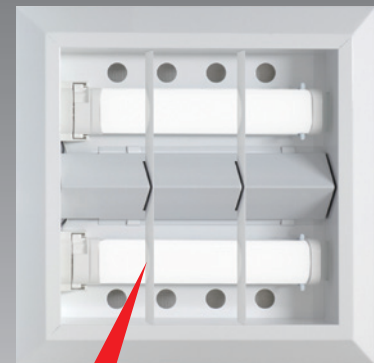

FPL・FHP形蛍光灯をLED照明にリニューアル

- ラインナップ 27W形・36W形・55W形・96W形
- 色温度 5000K(昼白色) / 3500K(温白色)
- CISPR 11/15準拠(電磁波妨害対策)
- AC100~220Vに対応
- 電源内蔵(AC直結工事が必要)

用途に合わせて選べる色温度

自然な白

5000K(昼白色)

温かみの白

3500K(温白色)

薄型設計

薄型設計でルーバー付き器具にも取り付け可能^{※2}

ルーバーと干渉しません^{※2}

ルーバー付器具取り付け例

※1 色温度5000K ※2 一部適合しない場合もあります。

既設器具を使用してFPL・FHP蛍光灯をLED照明にリニューアル

**LED化で
省電力化／長寿命化**

(電力63%削減)^{※3}

従来のFPL・FHP蛍光灯
(GY10qコネクター)