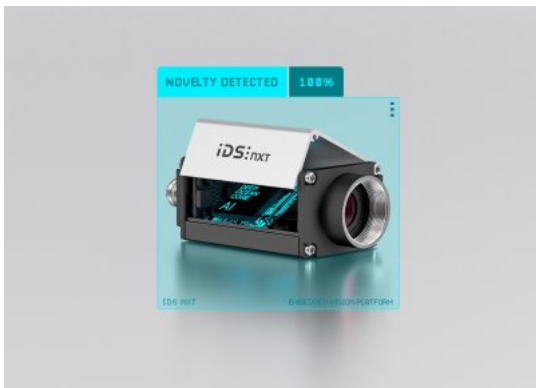

品質管理では多くの場合、基準からの逸脱を確実に検出することが必要です。産業用カメラはこの点で重要な役割を担い、製品の画像を撮影して欠陥がないか分析します。しかし、事前にエラーケースが判明していない場合やばらつきが大きすぎる場合は、ルールベースの画像処理は限界に達してしまいます。それに対して、AI を用いた異常検出ならばこの課題を確実に解決できます。IDS Imaging Development Systems GmbH が提供する新しい無償の IDS NXT 3.0 ソフトウェアアップデートは、AI ビジョンシステムのすべてのユーザーが使用でき、かつユーザーにとって効果的です。

インテリジェントな IDS NXT カメラで、自律的に異常を検出し、品質管理プロセスを最適化できるようになりました。異常検出のためにユーザーは、プログラム可能なカメラで実行されるニューラルネットワークをトレーニングする必要があります。これを実現するため、IDS では、使いやすいワークフローを備え、IDS NXTエコシステムにシームレスに統合可能なAI Vision Studio、IDS NXT lighthouse を提供しています。お客様は、トレーニング時に「GOOD」画像のみを使用することもできます。これは、他の AI 手法である物体検出や分類よりも比較的少量のトレーニングデータで十分であることを意味します。つまり、AI ビジョンアプリケーションの開発がシンプルになり、社内でのプロジェクト向けに AI ベースの画像処理の可能性を評価する場合に最適です。

このリリースのもう 1 つの特徴は、ブロックベースエディターの、コード読み取り機能です。この機能により、IDS NXT カメラで様々な種類のコードと必要なパラメーターの、位置を特定、識別し、読み取ることができます。IDS NXT lighthouse のアテンションマップも、トレーニングプロジェクトの透明性を向上させます。これは画像のどの領域が分類結果に影響するかを示すものです。この方法により、ニューラルネットワークがカメラに導入される前にトレーニングエラーを特定して排除できます。

IDS NXT は総合的な AI ベースのビジョンシステムで、インテリジェントなカメラと、作成から AI ビジョンアプリ実行までの全プロセスをカバーするソフトウェア環境で構成されています。ソフトウェアツールは、人工知能やアプリケーションプログラミングの予備知識がなくても、AI ベースのビジョンを様々なターゲット層で使用できるようにするものです。さらに、エキスパートツールによりオープンプラットフォームのプログラミングが可能のため、IDS NXTカメラは高度なカスタマイズが可能で、様々なアプリケーションに適しています。

詳しい情報は：<https://jp.ids-imaging.com/ids-nxt-benefits.html>