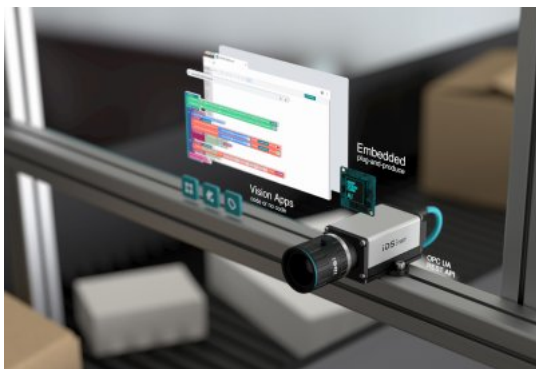

- AI ビジョンシステム IDS NXT で異常検出も提供されるようになりました