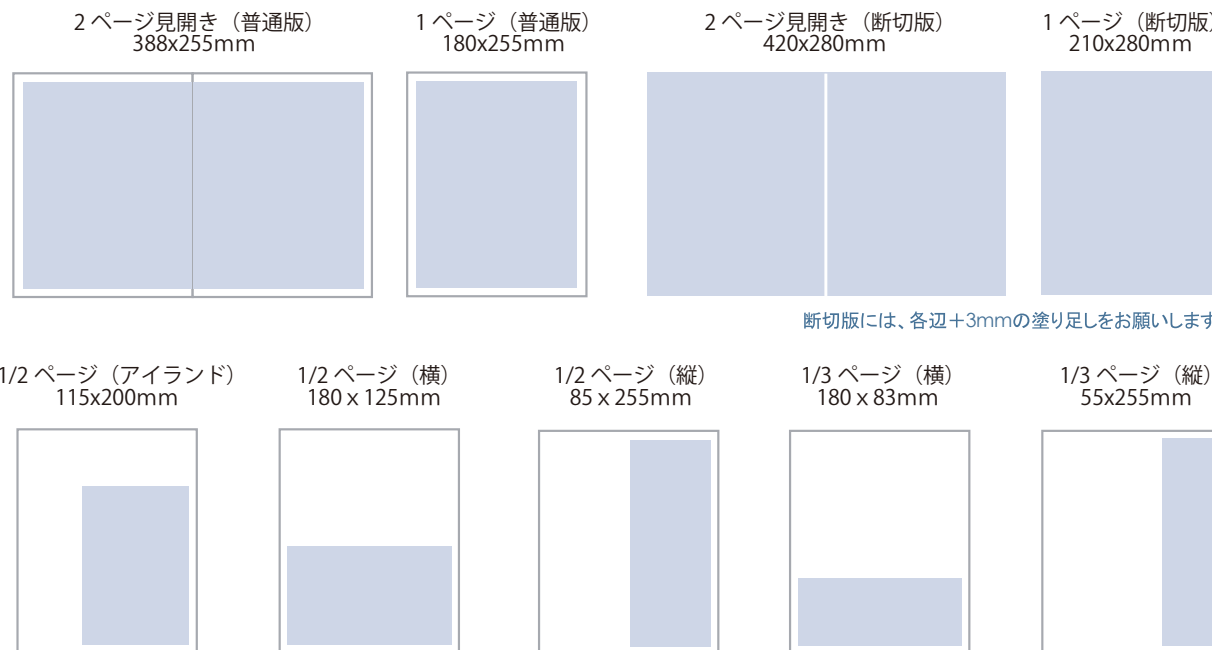

単位 :mm(左右 x 天地)	1 ページ	2 ページ 見開き	表 4	1/2 ページ (アイランド)	1/2 ページ (横)	1/2 ページ (縦)	1/3 ページ (横)	1/3 ページ (縦)
普通版	180 x 255	388 x 255	180 x 255	115 x 200	180 x 125	85 x 255	180 x 83	55 x 255
断切 (ブリード) 版	210 x 280	420 x 280						