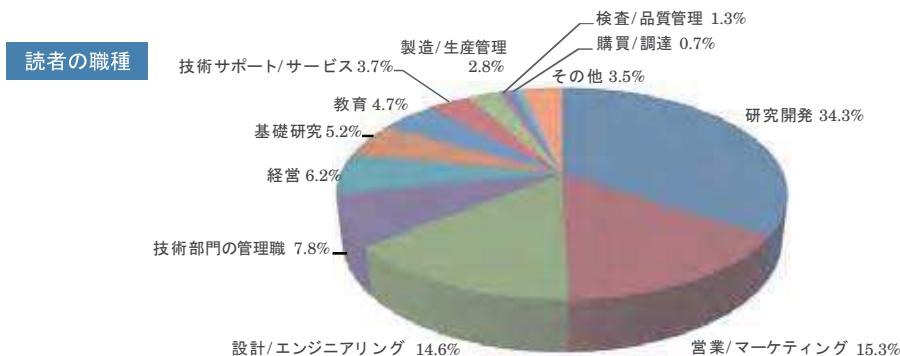

読者属性

読者の業種

大学/研究機関/官公庁	13.1%
半導体/IC/電子部品	9.2%
光部品/システム/サブシステム	9.1%
レーザ	8.6%
光学部品/システム	6.9%
精密機器	6.9%
製造装置	6.4%
計測/解析機器	6.0%
材料/化学製品	4.7%
商社	4.2%
通信機器	3.3%
医療用/バイオ関連装置	3.2%
家電/AV機器	2.8%
自動車	2.6%
コンサルティング/アナリスト	2.0%
コンピュータ/事務機器	1.4%
制御機器/ロボット	1.2%
設計/エンジニアリングサービス	1.2%
電気/ガス/水道などエネルギー	0.6%
印刷	0.6%
航空/宇宙システム	0.4%
マシンビジョン	0.4%

読者の担当アプリケーション

製造/検査/認証装置	22.6%
テスト/計測	22.4%
通信	20.2%
半導体プロセス	19.1%
材料プロセス	16.4%
分光	15.8%
画像処理/画像装置	14.4%
家電/AV/ディスプレイ	13.7%
医療/診断学/法医学	11.9%
自動車/車載機器	10.9%
照明	8.6%
バイオテクノロジー	7.5%
信号処理/コンピューティング	6.4%
化学	6.3%
航空/宇宙/天文学	4.9%
環境モニタリング	4.9%
材料リサーチ	4.4%
リモートセンシング	4.2%
印刷	4.1%
データストレージ	4.0%
放送/エンターテインメント	2.2%

読者の購買関与製品

レーザ	48.5%
光学部品/システム	48.0%
検出器/センサ/カメラ	34.6%
光部品/システム/サブシステム	33.5%
テスト/計測機器	31.8%
レーザ関連部品/アクセサリ	30.4%
レーザシステム	25.3%
半導体/IC/電子部品	21.9%
レーザ以外の光源	1.6%
ソフトウェア	20.6%
電源/電子機器	19.4%
材料/回路基板	18.7%
画像処理機器/システム	16.6%
製造装置	15.7%
冷却/真空/ガス装置	11.6%
光部品製造装置/サービス	9.9%

Laser Focus World誌 (米PennWell社発行)
URL: www.laserfocusworld.com

LaserFocusWorld
J A P A N

*読者データは2013年11月現在、Laser Focus World Japanが集計した数字に基づいています。