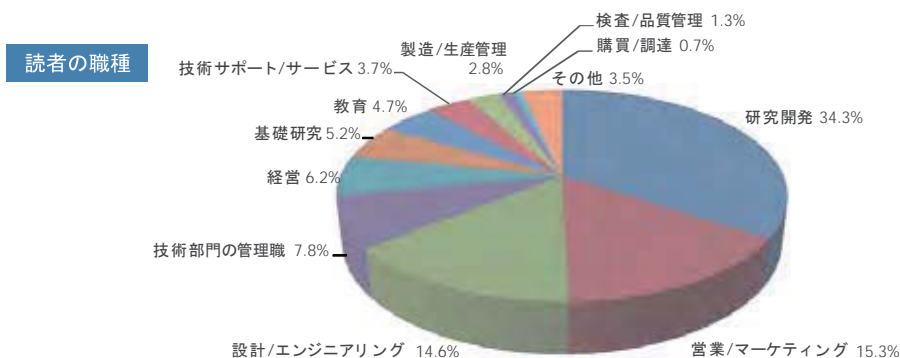

読者属性

読者の業種

大学/研究機関/官公庁	13.1%
半導体/IC/電子部品	9.2%
光部品/システム/サブシステム	9.1%
レーザー	8.6%
光学部品/システム	6.9%
精密機器	6.9%
製造装置	6.4%
計測/解析機器	6.0%
材料/化学製品	4.7%
商社	4.2%
通信機器	3.3%
医療用/バイオ関連装置	3.2%
家電/AV機器	2.8%
自動車	2.6%
コンサルティング/アナリスト	2.0%
コンピュータ/事務機器	1.4%
制御機器/ロボット	1.2%
設計/エンジニアリングサービス	1.2%
電気/ガス/水道などエネルギー	0.6%
印刷	0.6%
航空/宇宙システム	0.4%
マシンビジョン	0.4%

読者の担当アプリケーション

製造/検査/認証装置	22.6%
テスト/計測	22.4%
通信	20.2%
半導体プロセス	19.1%
材料プロセス	16.4%
分光	15.8%
画像処理/画像装置	14.4%
家電/AV/ディスプレイ	13.7%
医療/診断学/法医学	11.9%
自動車/車載機器	10.9%
照明	8.6%
バイオテクノロジー	7.5%
信号処理/コンピューティング	6.4%
化学	6.3%
航空/宇宙/天文学	4.9%
環境モニタリング	4.9%
材料リサーチ	4.4%
リモートセンシング	4.2%
印刷	4.1%
データストレージ	4.0%
放送/エンターテインメント	2.2%

読者の購買関与製品

レーザー	48.5%
光学部品/システム	48.0%
検出器/センサ/カメラ	34.6%
光部品/システム/サブシステム	33.5%
テスト/計測機器	31.8%
レーザー関連部品/アクセサリ	30.4%
レーザーシステム	25.3%
半導体/IC/電子部品	21.9%
レーザー以外の光源	1.6%
ソフトウェア	20.6%
電源/電子機器	19.4%
材料/回路基板	18.7%
画像処理機器/システム	16.6%
製造装置	15.7%
冷却/真空/ガス装置	11.6%
光部品製造装置/サービス	9.9%

Laser Focus World誌 (米PennWell社発行)
URL: www.laserfocusworld.com

LaserFocusWorld
J A P A N

*読者データは2013年11月現在、Laser Focus World Japanが集計した数字に基づいています。